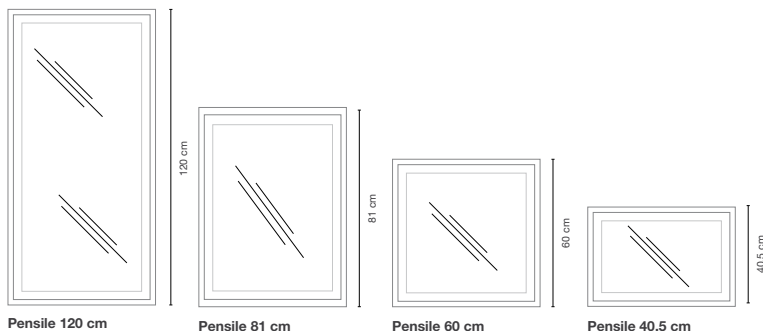

A1: Telaio alluminio
A2: Maniglia alluminio

Dettaglio telaio anta

Telaio alluminio anodizzato nero

Telaio alluminio anodizzato champagne

Anta vetrina per colonna h 261 / h 222 / h 201 / h 141

Pensile 120 cm

Pensile 81 cm

Pensile 60 cm

Pensile 40,5 cm

Anta vetrina per pensile h 120 / h 81 / h 60 / 40,5

Colonna 261 cm

Colonna 222 cm

Colonna 201 cm

Colonna 141 cm