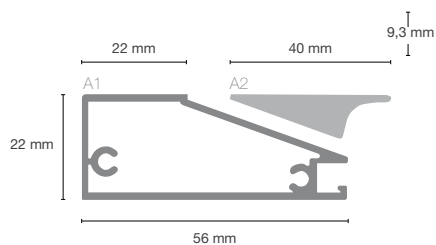

Saturno

Bronze

Blanc

Saturno

Vetrine con telaio alluminio e vetro fumé

Anta con telaio vetrina in alluminio anodizzato, spessore 22 mm, con vetro fumé. Possibilità di aggiungere la maniglia per gli elementi colonna. È possibile utilizzarla anche come anta tutta altezza nelle colonne Ghost.

A1: Telaio alluminio
A2: Maniglia alluminio

Dettaglio telaio anta

Telaio alluminio anodizzato nero

Telaio alluminio anodizzato champagne

Anta vetrina per colonna h 261 / h 222 / h 201 / h 141

Pensile 120 cm