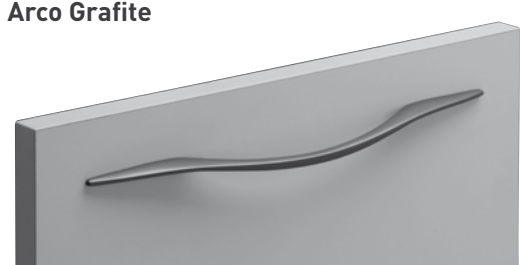

Filo Cromo

Arco Grafite